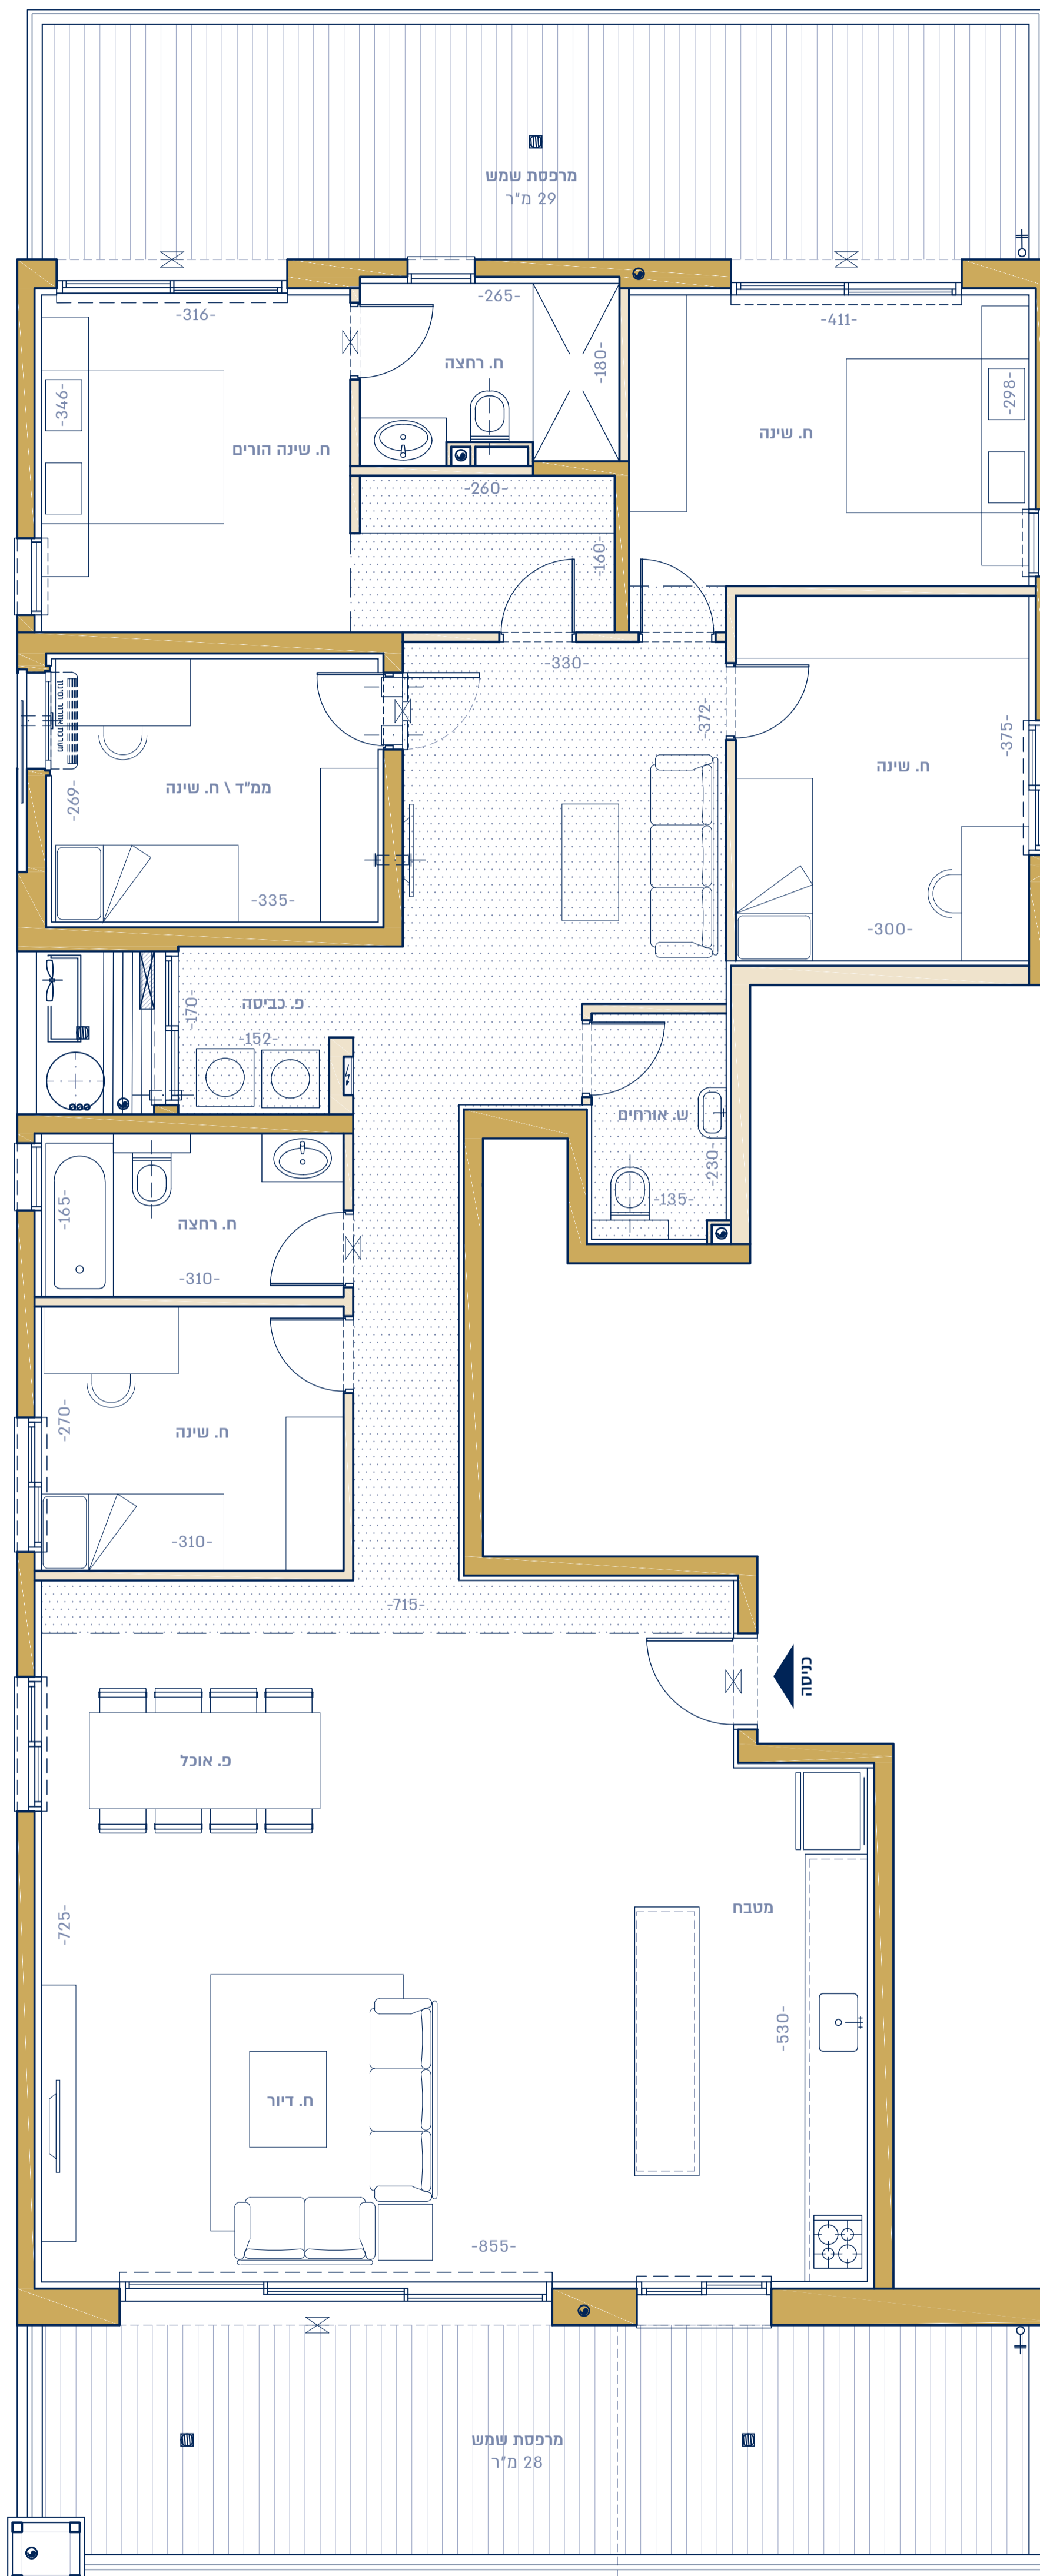

# OZBlend

יוקרה בסגנון אורבני בנווה עוז

טיפוס 1-E	Château Super Penthouse
קומה 6	6 חדרים
שטח מרפסת: 57 מ"ר	שטח דירה: 183 מ"ר

מובהר כי כל המוצג במסמך זה הינו לצרכי פרסום והמחשה בלבד ואינו מהווה מצג המחייב את החברה. עוד מובהר כי ייתכן ותכנון ו/או ביצוע הבניינים ו/או המתחם ו/או הפיתוח ו/או הדירות בפועל יהיו שונים מהמוצג בהדפסת ובחומר השיווקי במסמך זה או בכל מצג אחר של החברה. את החברה יחייבו חוזה המכר ונספחיו החתומים בלבד. ט.ל.ח.