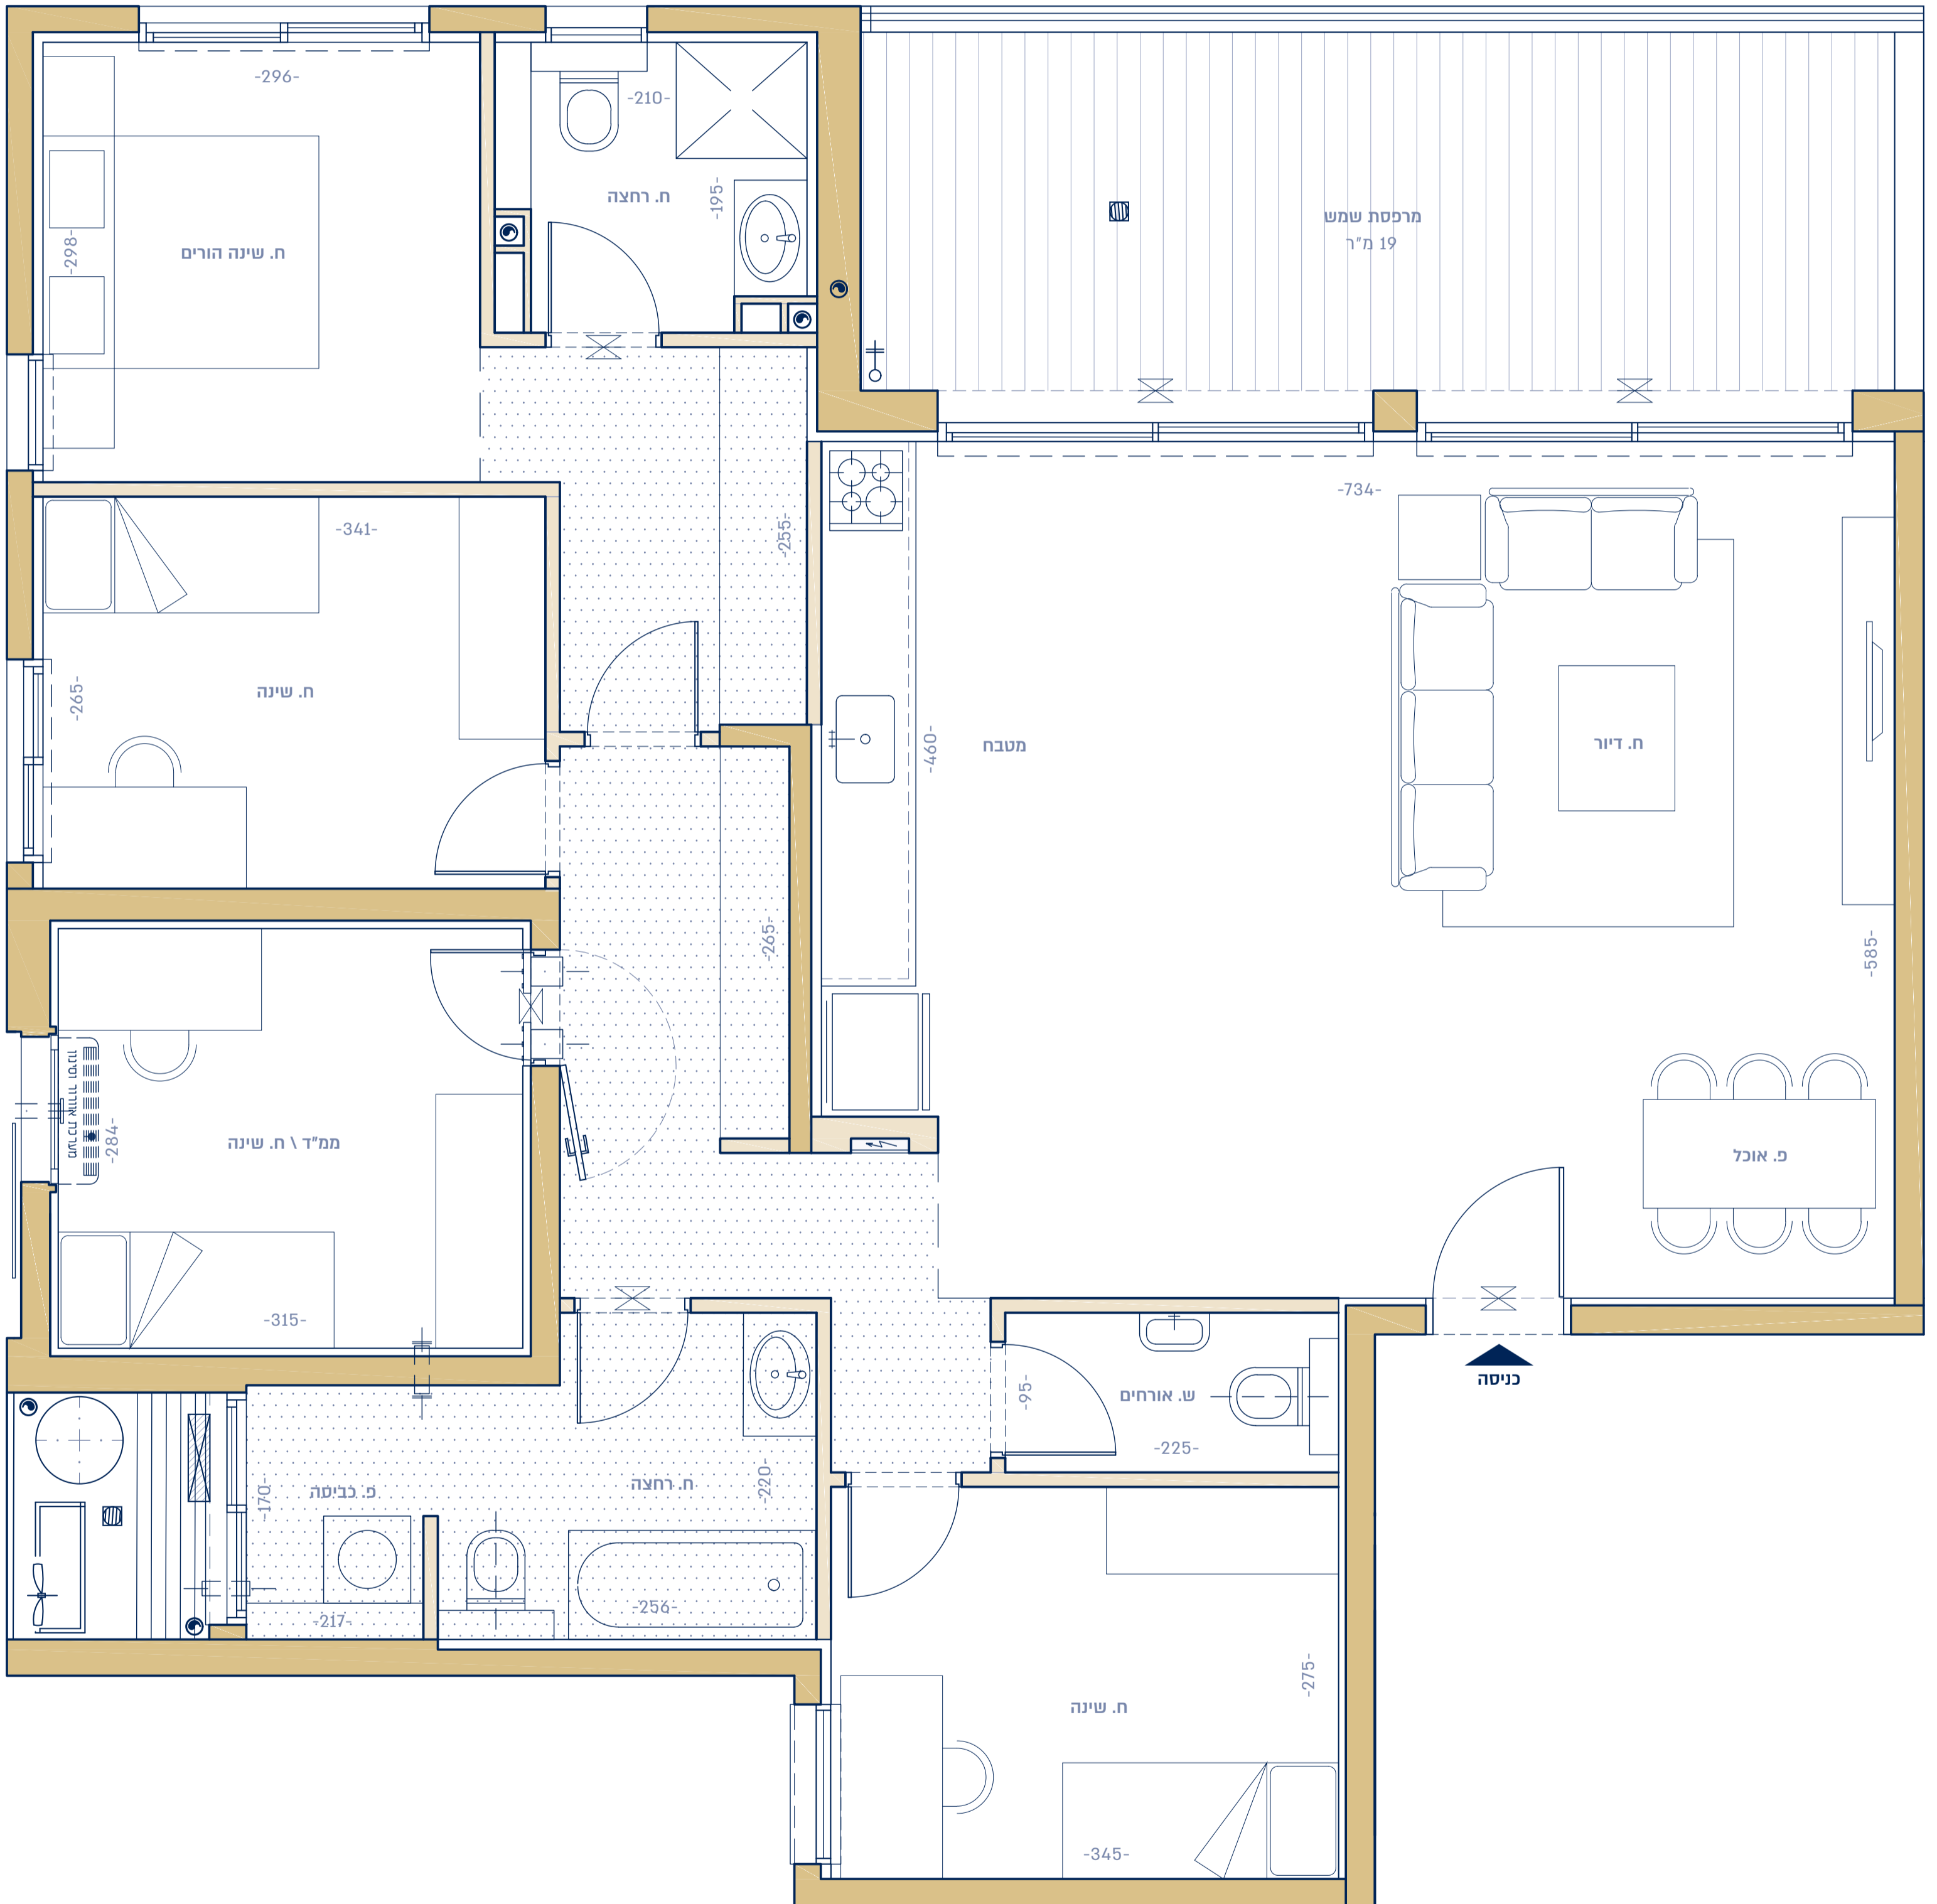

טיפוס 4-A	Château Super House
קומות 2-7	5 חדרים
שטח מרפסת: 19 מ"ר	שטח דירה: 126 מ"ר

כניסה